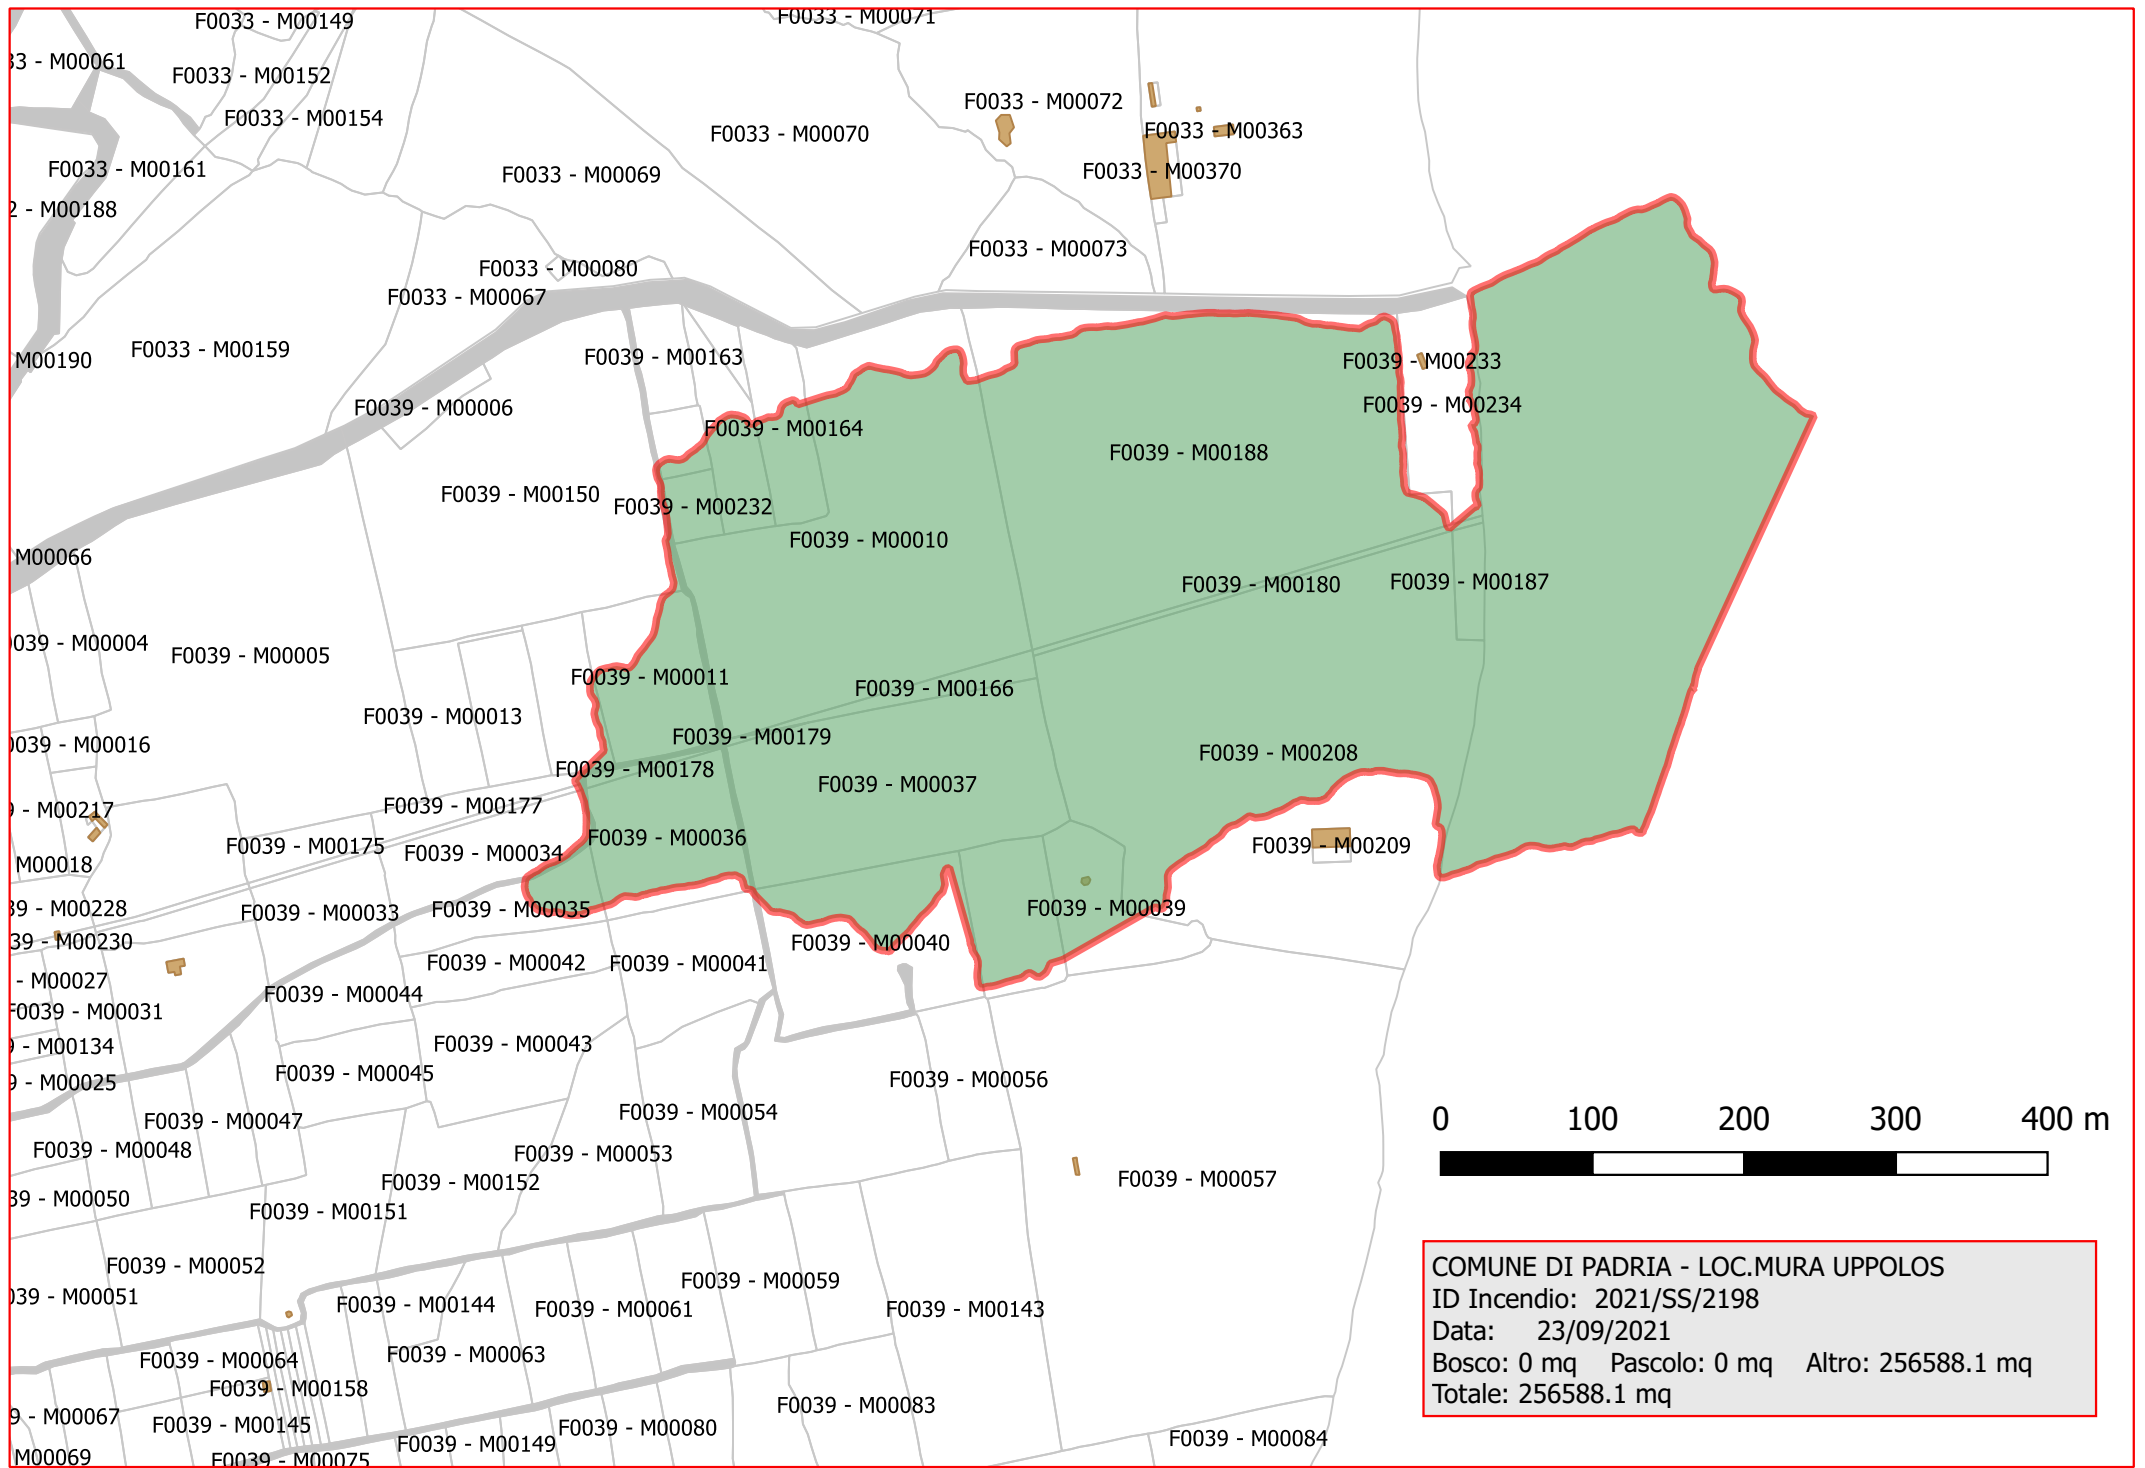

COMUNE DI PADRIA - LOC. FUNTANA CAPPAL
ID Incendio: 2021/SS/2162
Data: 31/08/2023
Bosco: 0 mq Pascolo: 0 mq Altro: 19068.8 mq
Totale: 190068.8 mq

COMUNE DI PADRIA - LOC.MURA UPPOLOS
 ID Incendio: 2021/SS/2198
 Data: 23/09/2021
 Bosco: 0 mq Pascolo: 0 mq Altro: 256588.1 mq
 Totale: 256588.1 mq